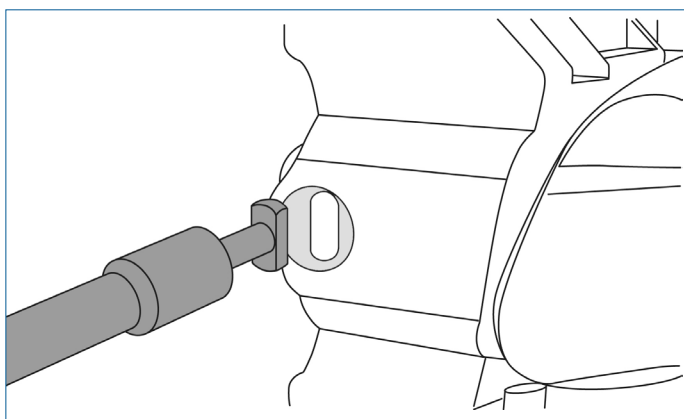

KL-0273-11

KN 9.47

TÜRGRIF-F-AUSBAUWERKZEUG VW

Passend für VW-Audi, Seat und Skoda z.B. bei Audi Q2 (GA); VW Polo (AW), Golf Sportsvan (AM), Passat B8 (3G), Caddy IV (SA), Tiguan II (AD), Touran II (5T) etc.

Zum schnellen und fachgerechten Entriegeln sowie Verriegeln des Sicherungshakens für den Türgriff mit Abdeckkappe, erforderlich z.B. beim Aus- und Einbau des Türgriff mit Abdeckkappe.

Made in Germany

Technische Daten: