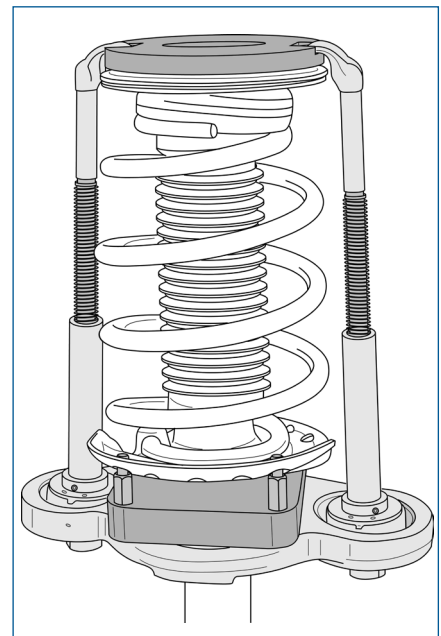

### Ergänzungssatz Ford, Gr. 5

Passend für Ford Vorderachs-Federbeine. Eingebaut bei z.B. Ford Mondeo IV (BA7), S-Max (WA6) und Galaxy (WA6).

Durch den Ergänzungssatz Gr. 5 ist das Federvorspann-Grundgerät - **KL-0029-100 / -100 A** bzw. das Federvorspannwerkzeug **KL-0029-10 K / -10 KA** und **KL-0029-11 K / -11 KA** auch passend für die oben genannten Fahrzeuge.

Die im Lieferumfang enthaltenen Verlängerungshülsen ermöglichen die Umrüstung des Federvorspann-Grundgerätes - **KL-0029-100** auf die aktuelle **KL-0029-100 A** Version.

Made in Germany

#### Lieferumfang:

Pos.	Artikel-Nr.	Bezeichnung	Menge
1	KL-0029-1501	Auflagering Gr. 5	1
2	KL-0029-151	Auflageplatte Gr. 5 mit Bolzen	1
3	KL-0029-1002-1	Verlängerungshülse	2