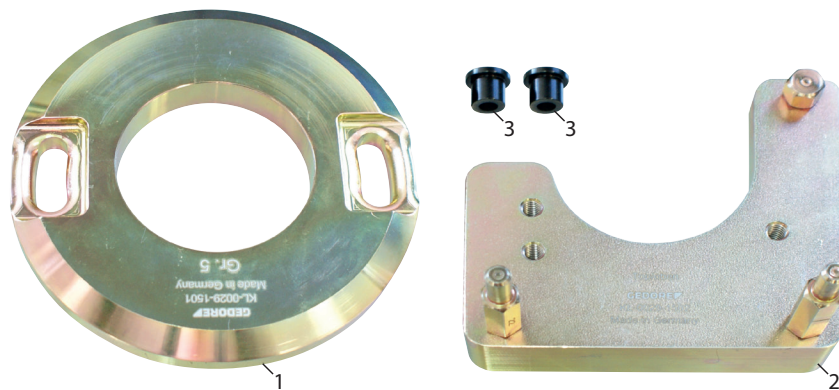

## KL-0029-150

KN 9.17

### Ergänzungssatz Ford, Gr. 5

Passend für Ford Vorderachs-Federbeine. Eingebaut bei z.B. Ford Mondeo IV (BA7), S-Max (WA6) und Galaxy (WA6).

Durch den Ergänzungssatz Gr. 5 ist das Federvorspann-Grundgerät - **KL-0029-100 / -100 A** bzw. das Federvorspannwerkzeug **KL-0029-10 K / -10 KA** und **KL-0029-11 K / -11 KA** auch passend für die oben genannten Fahrzeuge.

Die im Lieferumfang enthaltenen Verlängerungshülsen ermöglichen die Umrüstung des Federvorspann-Grundgerätes - **KL-0029-100** auf die aktuelle **KL-0029-100 A** Version.

Made in Germany

#### Lieferumfang:

Pos.	Artikel-Nr.	Bezeichnung	Menge
1	KL-0029-1501	Auflagering Gr. 5	1
2	KL-0029-151	Auflageplatte Gr. 5 mit Bolzen	1
3	KL-0029-1002-1	Verlängerungshülse	2